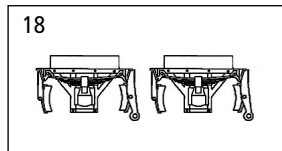

ERSATZTEILE

Spare parts · Pièces détachées · Parti di ricambio

Repuestos · 配件 · Reserveonderdelen · Запасные части

Bei Ersatzteilanforderung bitte immer die vollständige Ersatzteil-Nr. angeben.
Hinweis: Für dieses Modell sind nur die unten aufgeführten Ersatzteile erhältlich!

Please order the wanted spare part with the complete spare part item number.

Note: Only the spare parts listed below are available for this model!

Pour commander des pièces de rechange, ne pas oublier de donner le Numéro d'Article de la pièce demandée.

Note: Seules les pièces demandée sont disponibles pour ce modèle!

订购配件时请附上完整的配件号码。注：这个模型，只有以下配件可订购！