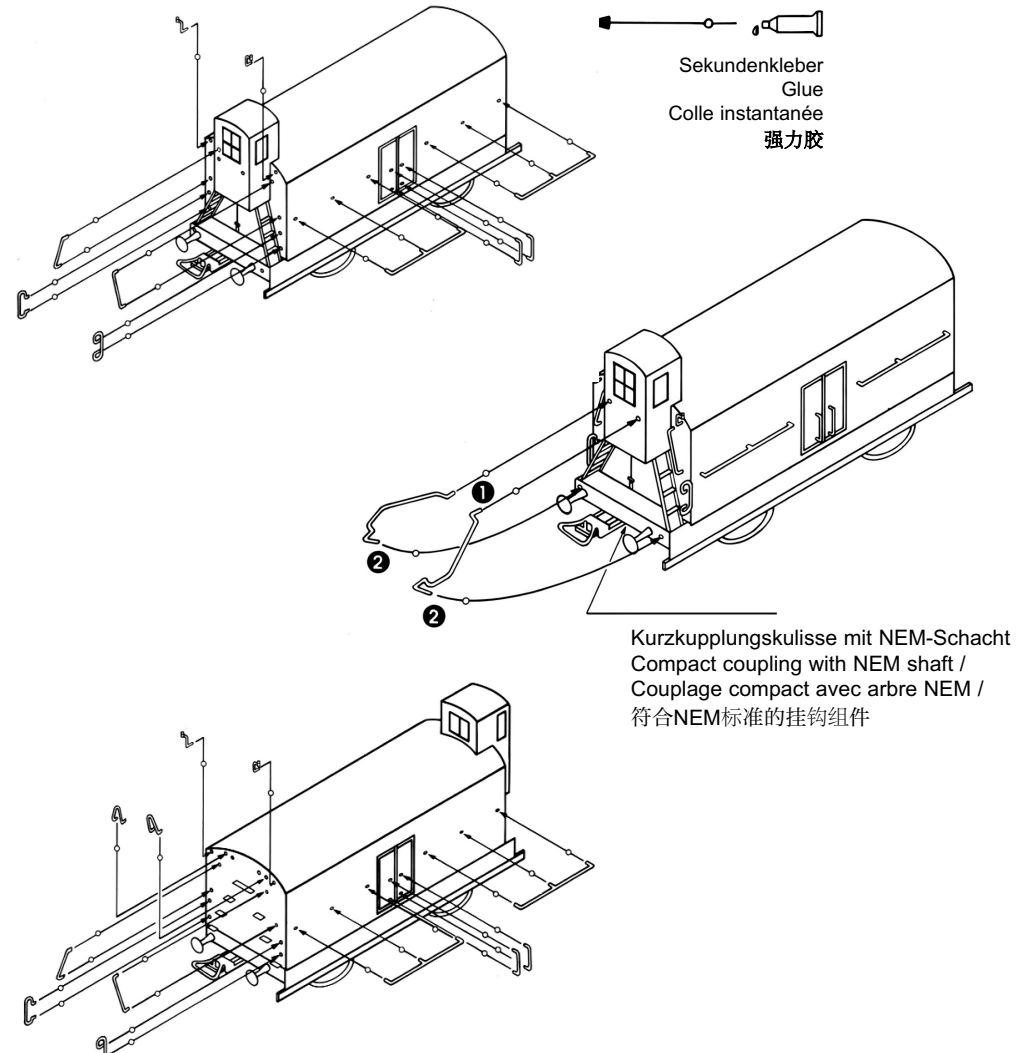

Bierwagen

Beer Reeper

Wagon réfrigérant

啤酒车

包装及说明书内包含重要信息, 请保留备用